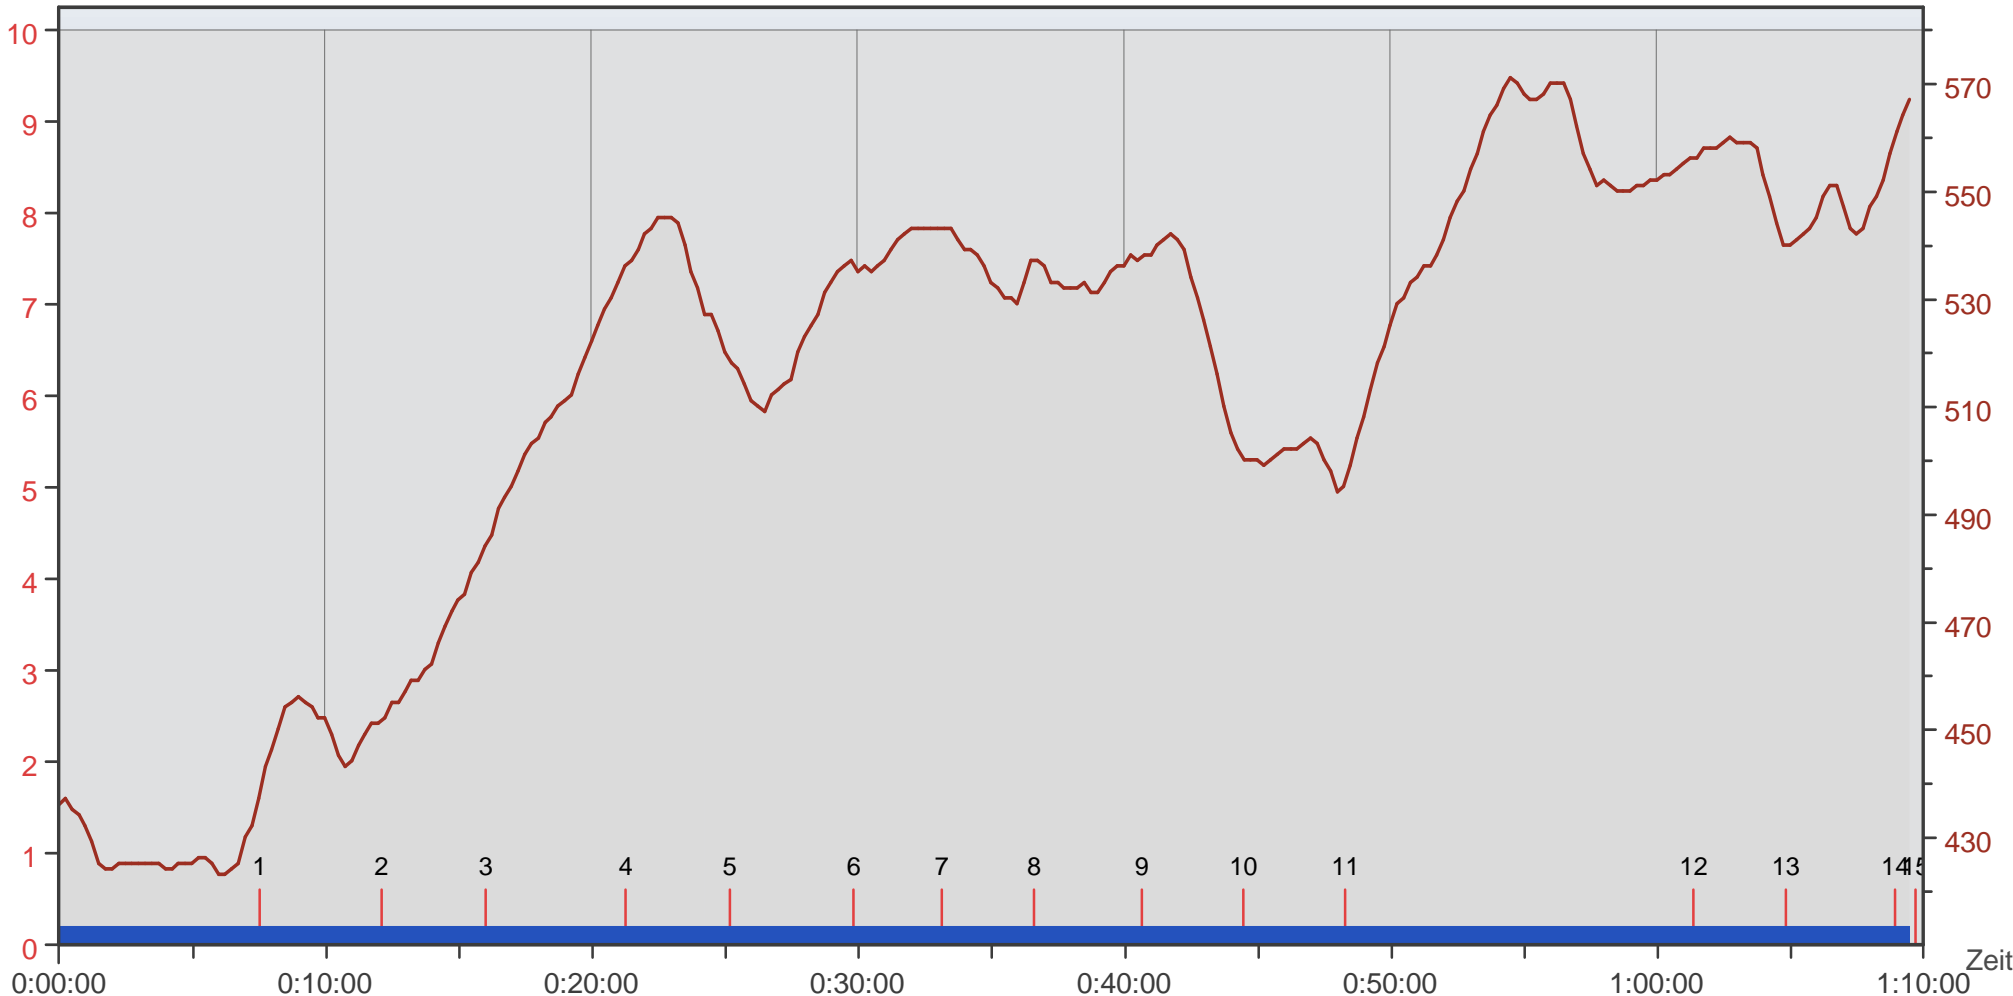

Kurve

HF/S/min

Höhe [m]

Werteanzeiger:

Zeit: 0:00:00

HF: 0 S/min

Kalorienrate : 0 kcal/60min

Höhe: 436 m

Aufstieg: 0 m

Abstieg: 0 m

- ↗ 0:36:15 (52 %)
- 0:13:30 (20 %)
- ↘ 0:19:30 (28 %)

Person	Felix Weilenmann	Datum	07.10.2007	Herzfrequenz D		
Einheit	74. Murtenlauf	Zeit	10:30:54	Herzfrequenz m		
Sportart	Laufen	Dauer	1:09:43.9	Strecke	17.2 km	
Anmerkung	1:09:37.2, Overall: 252. von 4533, M20: 118. von 1805			Auswahl	0:00:00 - 1:09:30 (1:09:30.0)	